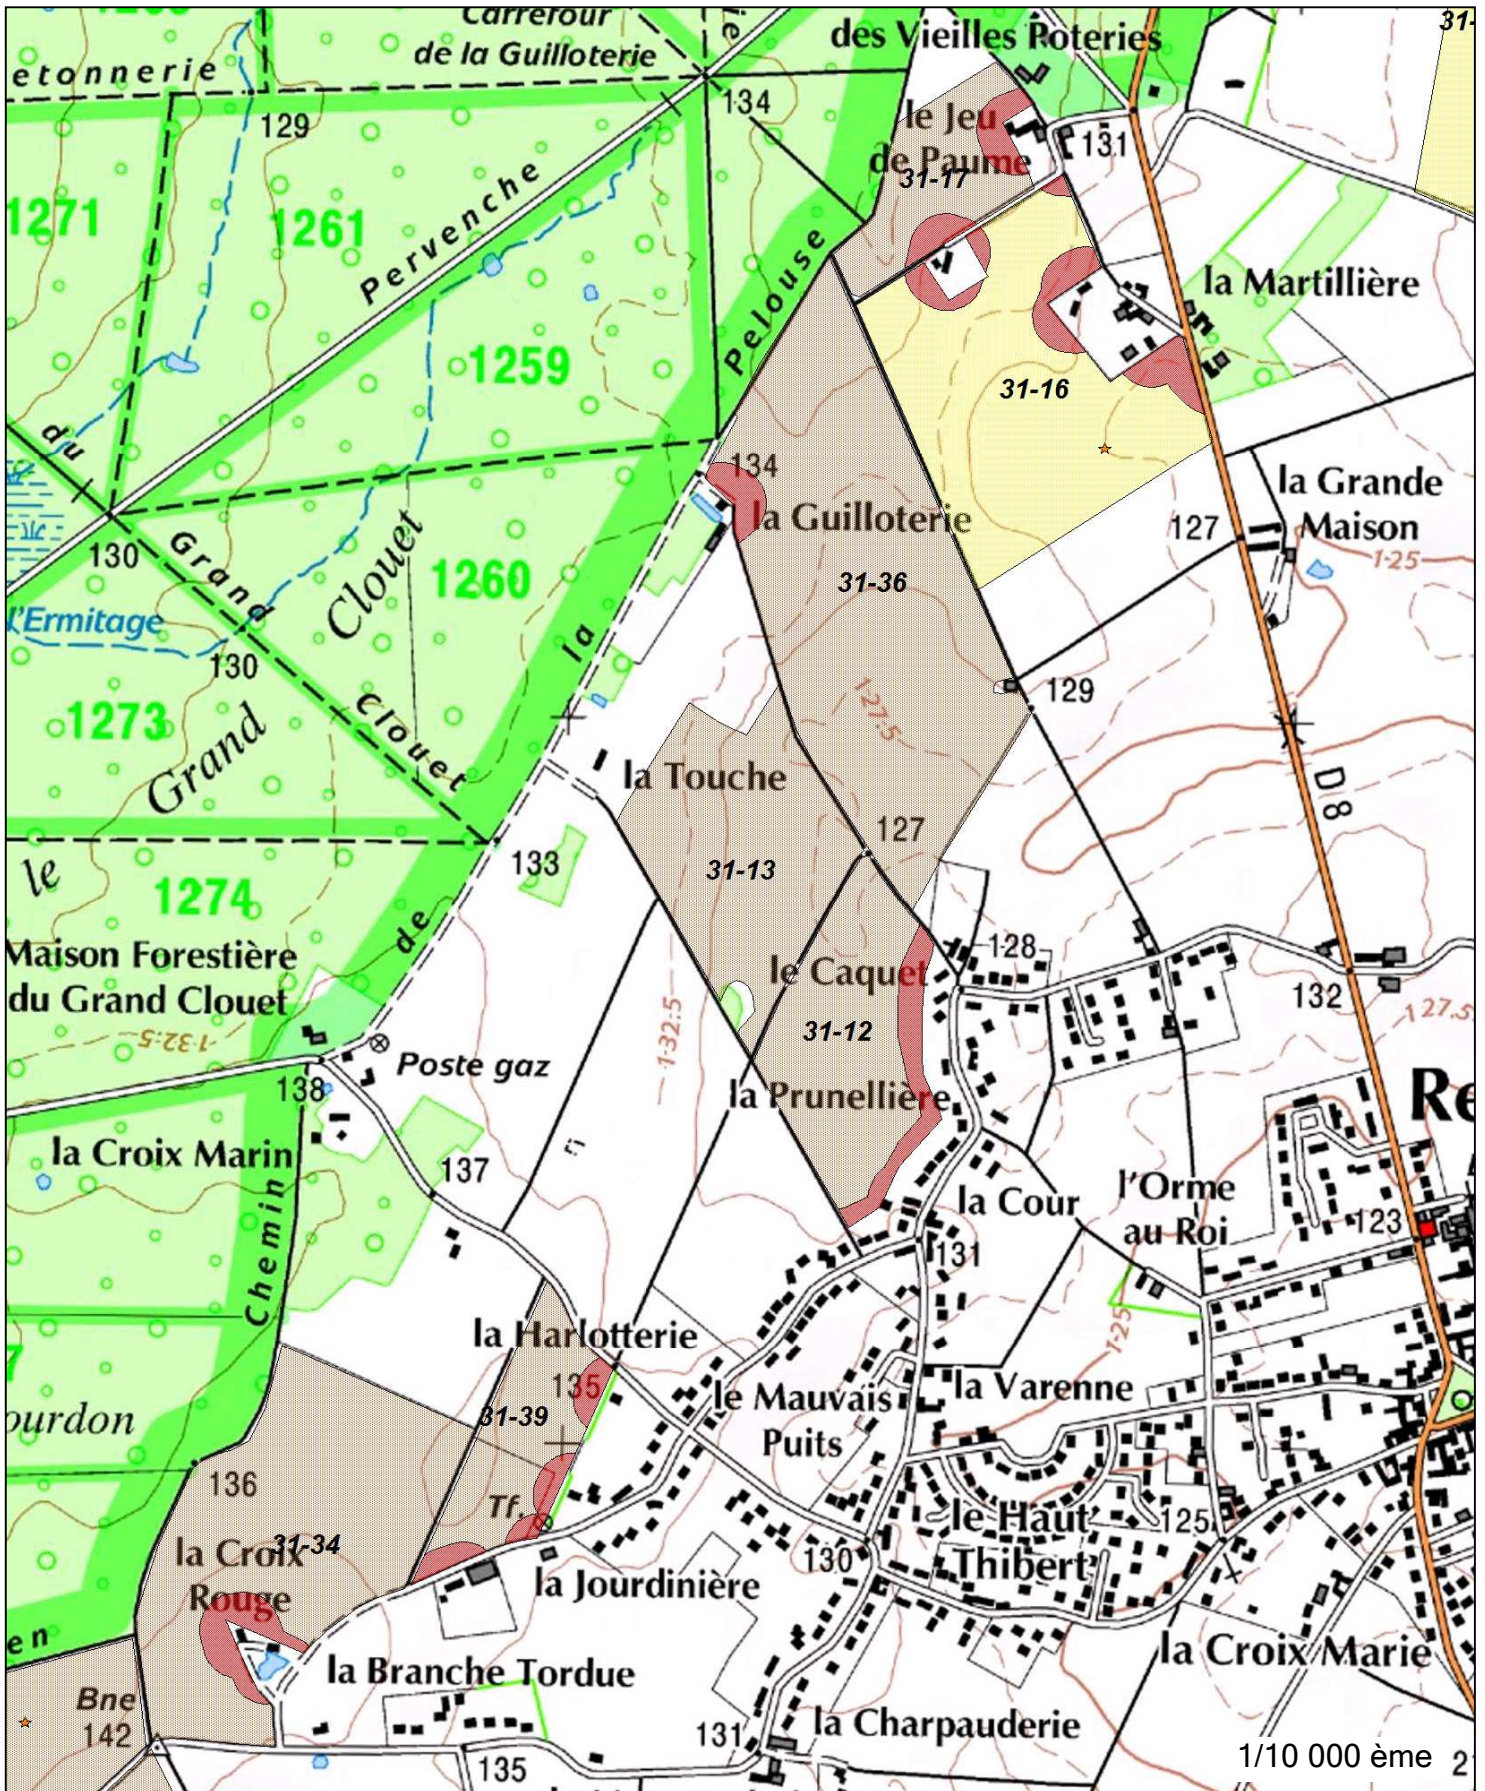

Centrale Biogaz de Lugère - MARIGNY-LES-USAGES (45)

Parcellaire du plan d'épandage

★ Prélèvements de terre

Aptitudes des parcelles

Captages

- Aptitude 0
- Aptitude 1B
- Aptitude 2

- PPE
- PPR