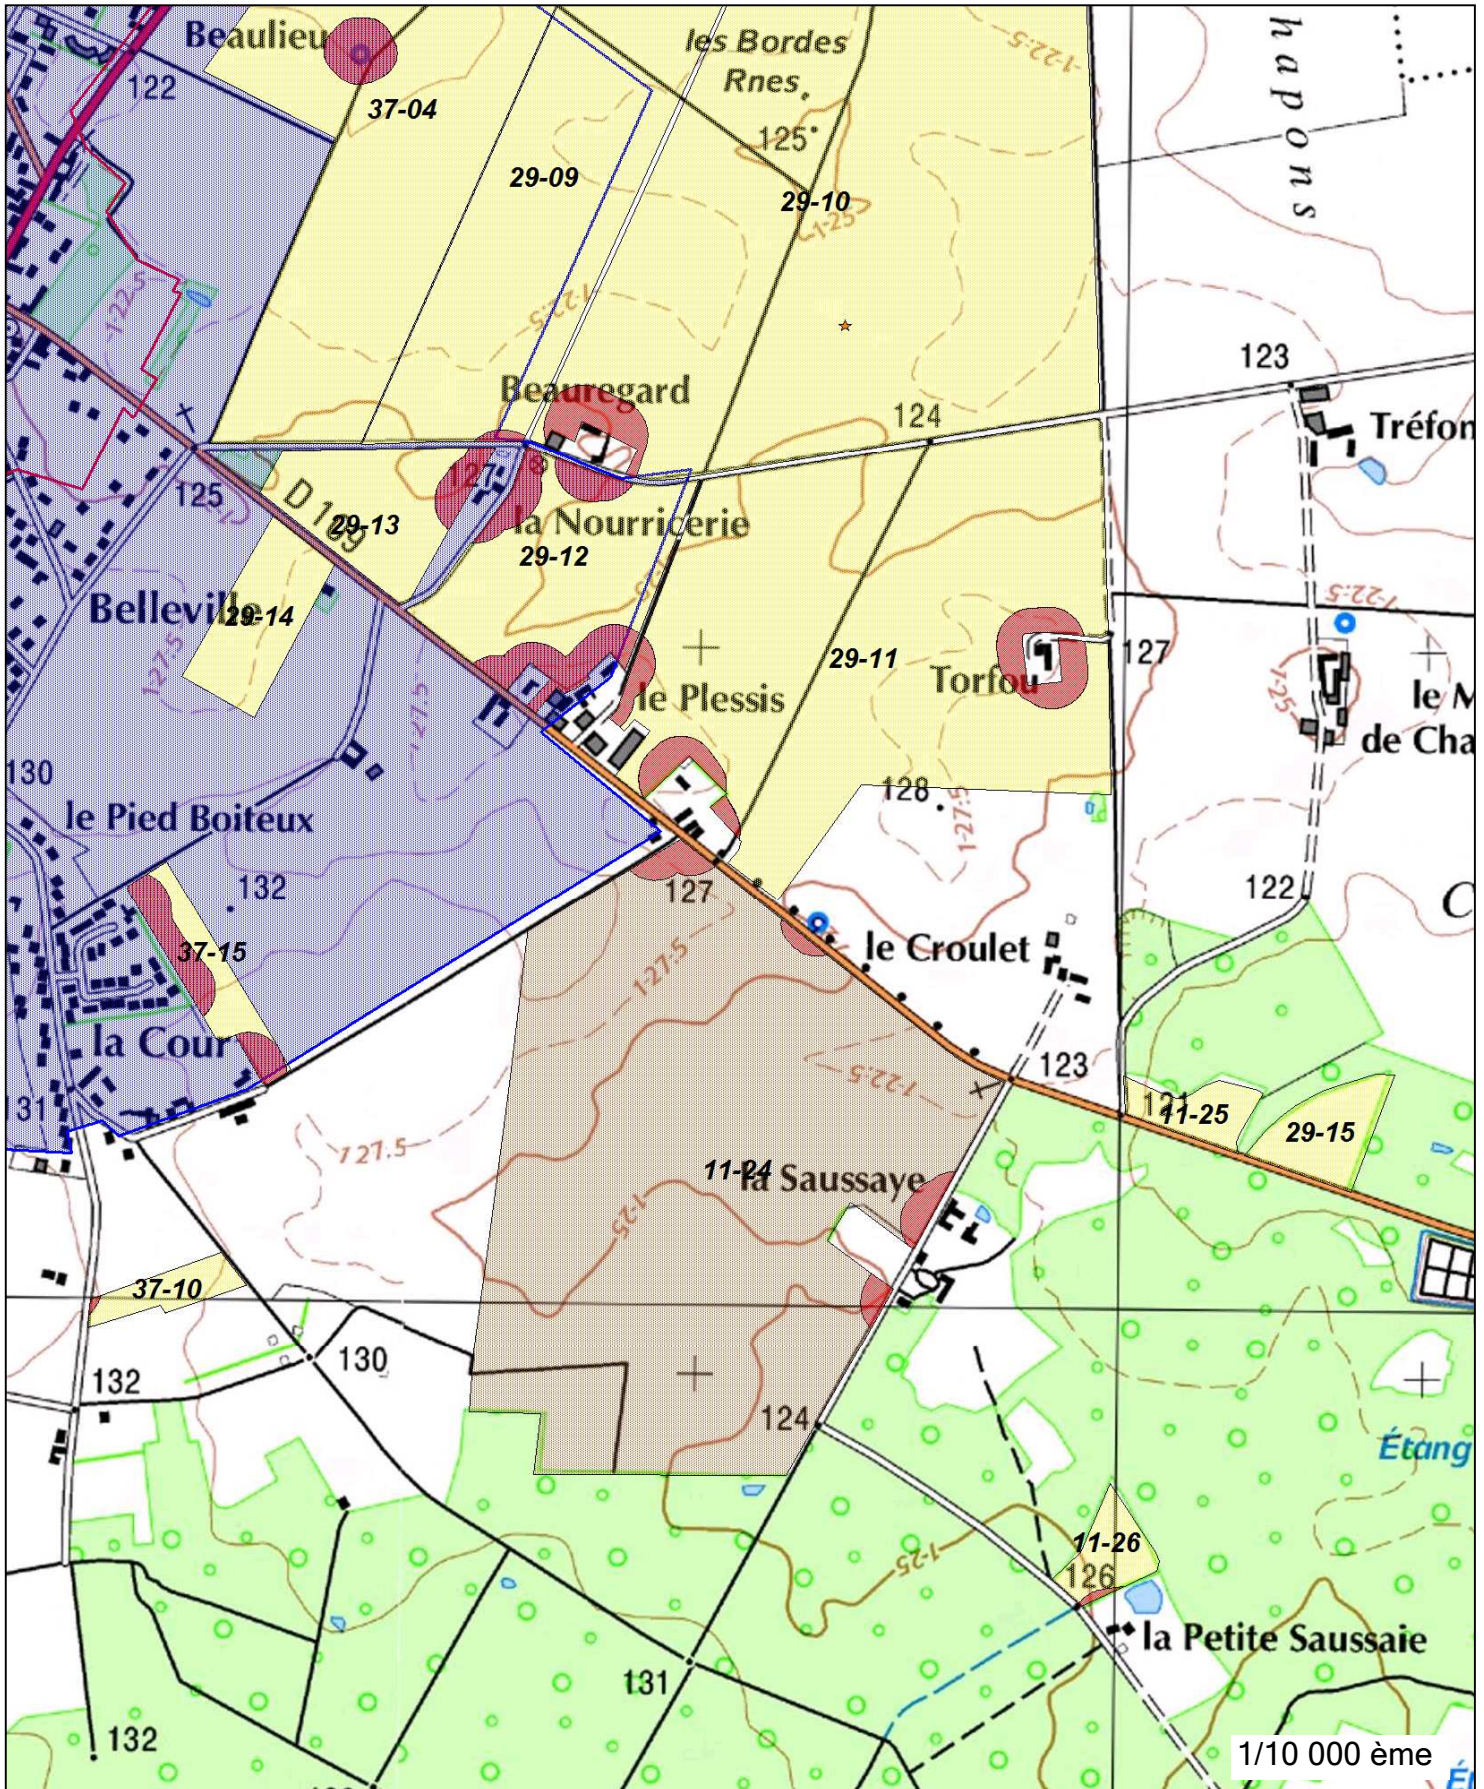

★ Prélèvements de terre

Aptitudes des parcelles

Captages

- Aptitude 0
- Aptitude 1B
- Aptitude 2

- PPE
- PPR

Centrale Biogaz de Lugère - MARIGNY-LES-USAGES (45)

Parcellaire du plan d'épandage

★ Prélèvements de terre

Aptitudes des parcelles

Captages

-  Aptitude 0
-  Aptitude 1B
-  Aptitude 2

-  PPE
-  PPR

Centrale Biogaz de Lugère - MARIGNY-LES-USAGES (45)

Parcellaire du plan d'épandage

★ Prélèvements de terre

Aptitudes des parcelles

Captages

- Aptitude 0
- Aptitude 1B
- Aptitude 2

- PPE
- PPR

Centrale Biogaz de Lugère - MARIGNY-LES-USAGES (45)

Parcellaire du plan d'épandage

★ Prélèvements de terre

Aptitudes des parcelles

Captages