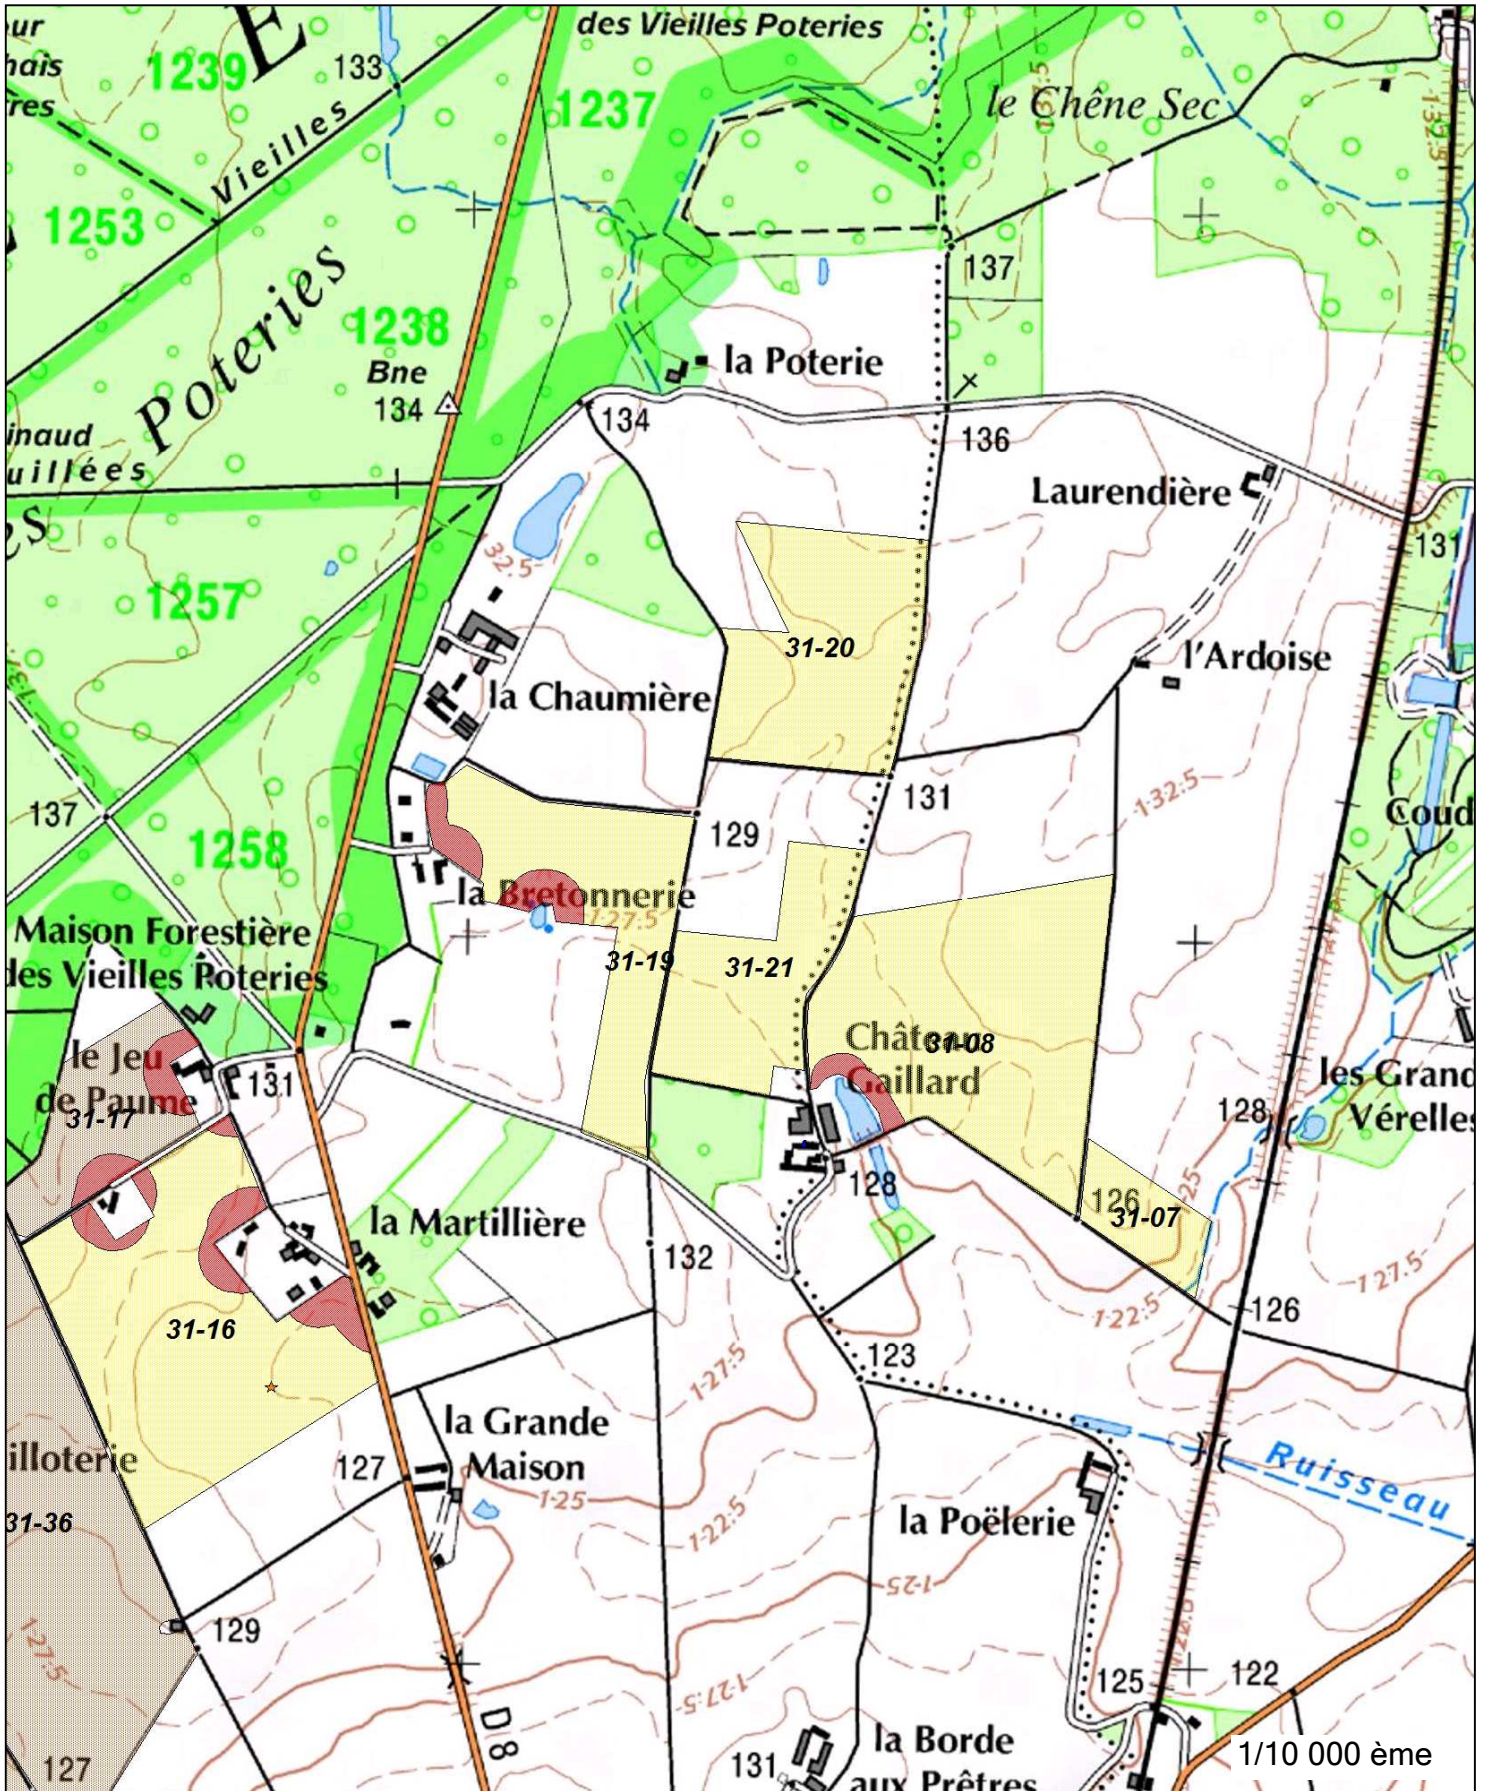

Captages

- Aptitude 0
- Aptitude 1B
- Aptitude 2

- PPE
- PPR

Centrale Biogaz de Lugère - MARIGNY-LES-USAGES (45)

Parcellaire du plan d'épandage

★ Prélèvements de terre

Aptitudes des parcelles

Captages

-  Aptitude 0
-  Aptitude 1B
-  Aptitude 2

-  PPE
-  PPR

Centrale Biogaz de Lugère - MARIGNY-LES-USAGES (45)

Parcellaire du plan d'épandage

★ Prélèvements de terre

Aptitudes des parcelles

Captages

-  Aptitude 0
-  Aptitude 1B
-  Aptitude 2

-  PPE
-  PPR

Centrale Biogaz de Lugère - MARIGNY-LES-USAGES (45)

Parcellaire du plan d'épandage

★ Prélèvements de terre

Aptitudes des parcelles

Captages

- Aptitude 0
- Aptitude 1B
- Aptitude 2

- PPE
- PPR