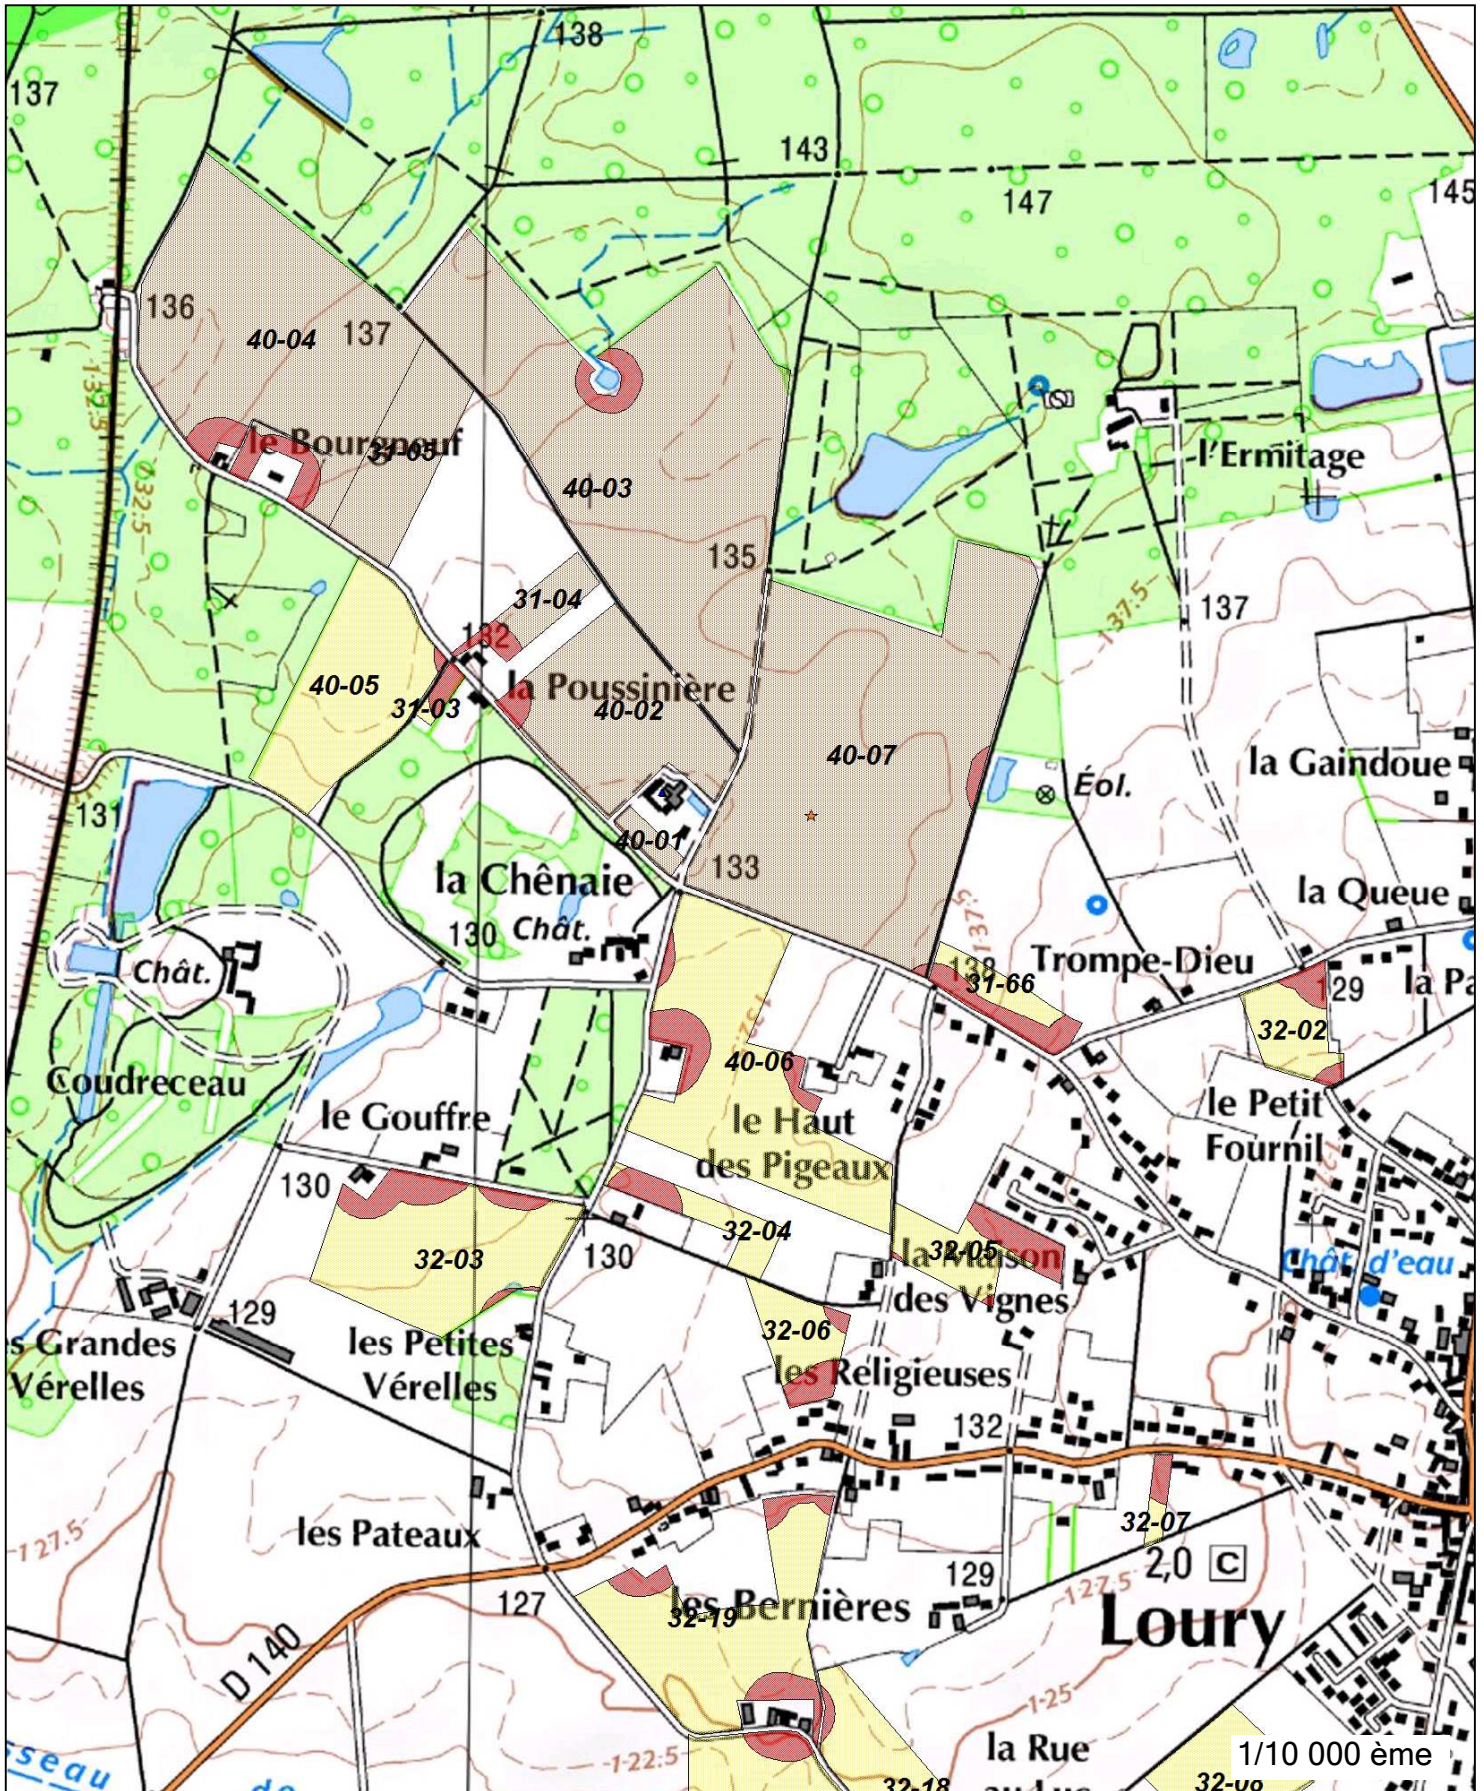

Captages

- Aptitude 0
- Aptitude 1B
- Aptitude 2

- PPE
- PPR

Centrale Biogaz de Lugère - MARIGNY-LES-USAGES (45)

Parcellaire du plan d'épandage

★ Prélèvements de terre

Aptitudes des parcelles

Captages

-  Aptitude 0
-  Aptitude 1B
-  Aptitude 2

-  PPE
-  PPR

Centrale Biogaz de Lugère - MARIGNY-LES-USAGES (45)

Parcellaire du plan d'épandage

★ Prélèvements de terre

Aptitudes des parcelles

Captages

-  Aptitude 0
-  Aptitude 1B
-  Aptitude 2