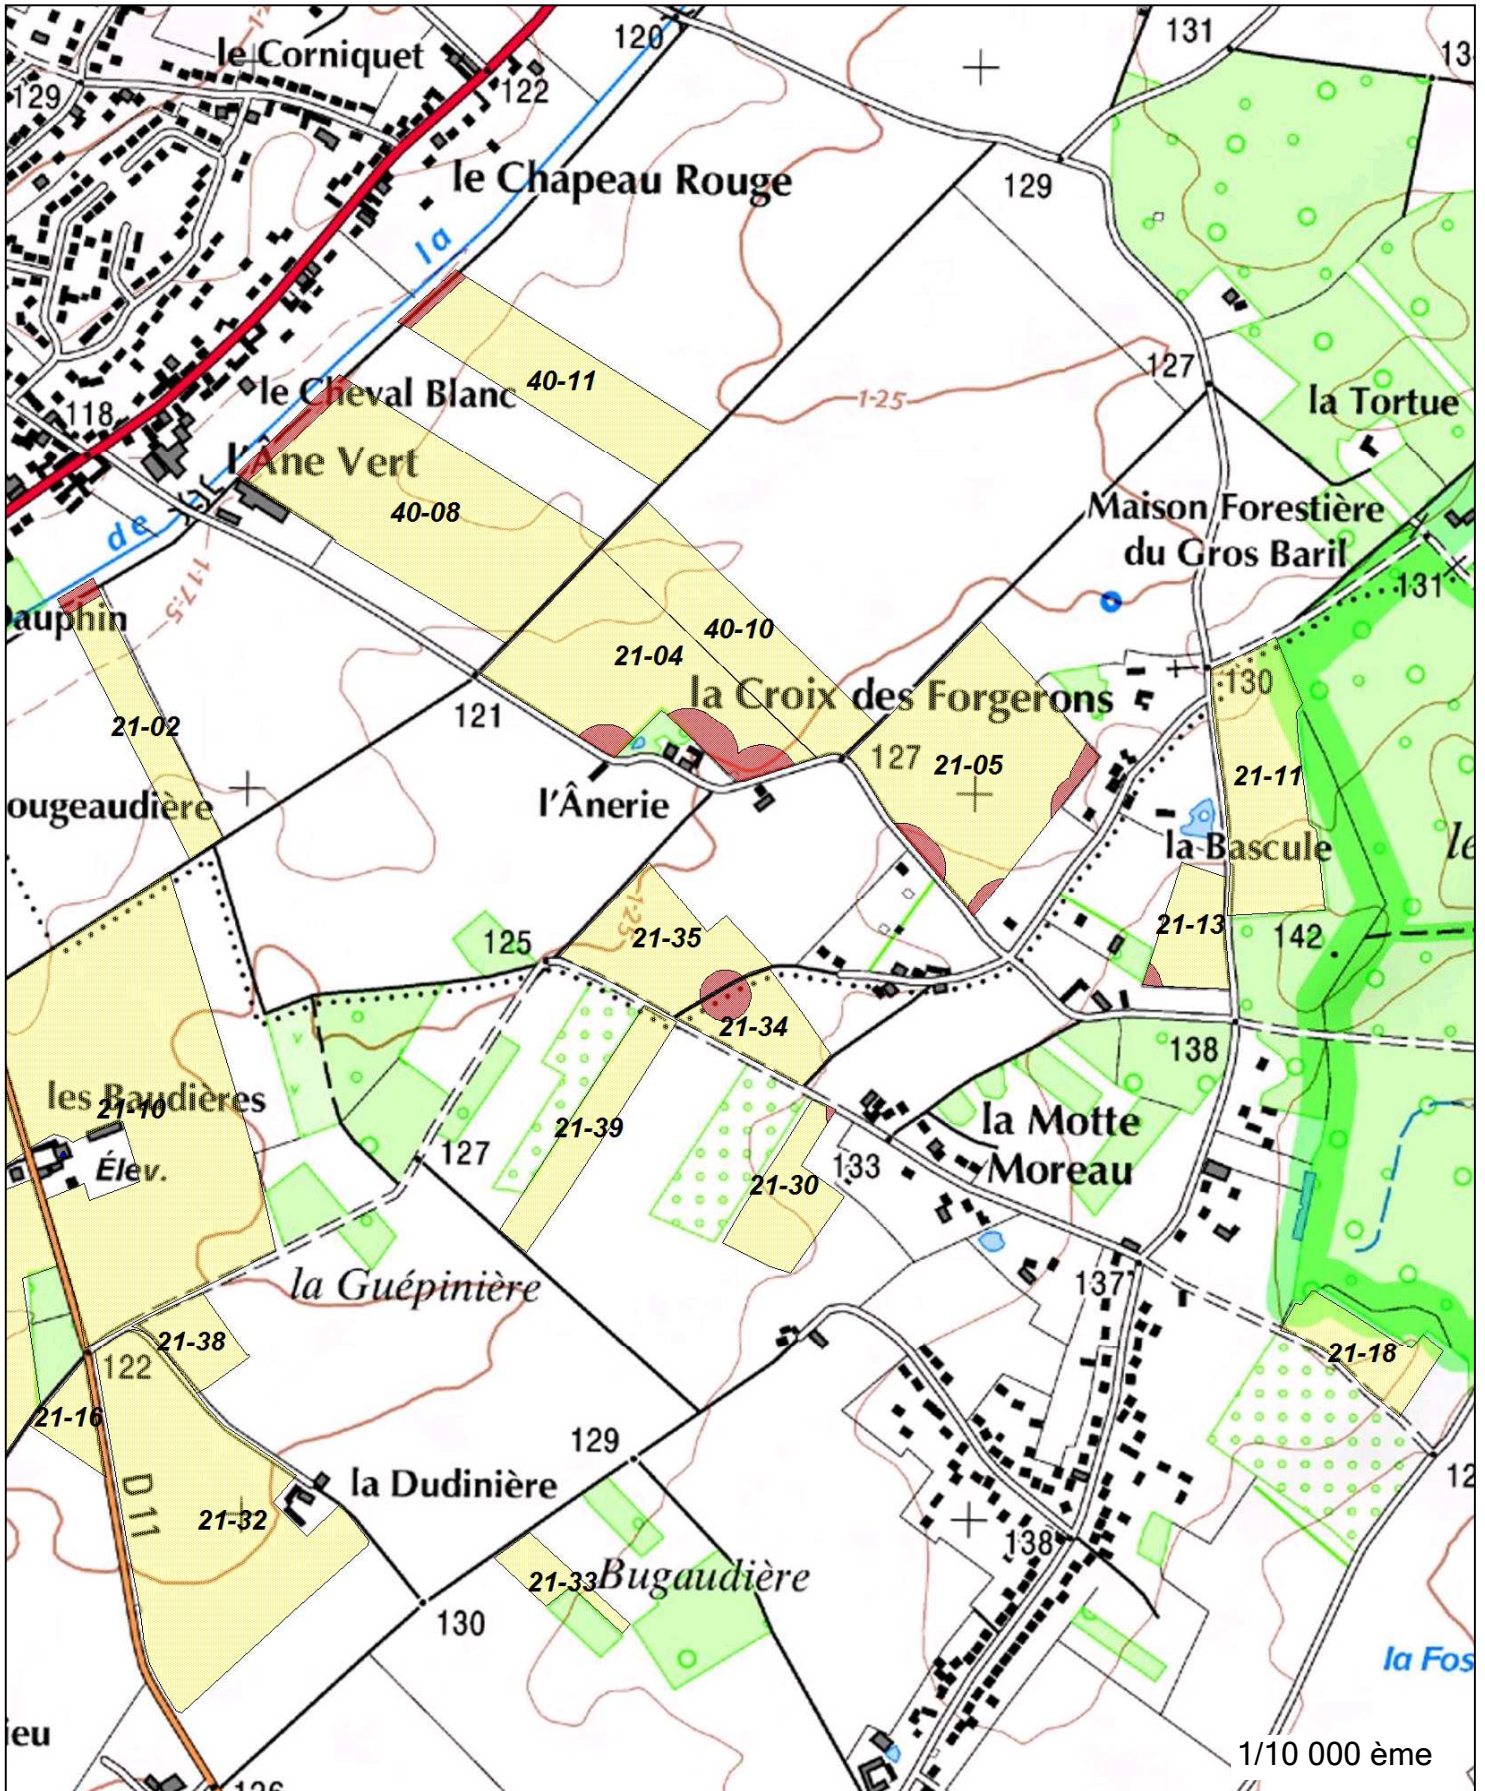

Centrale Biogaz de Lugère - MARIGNY-LES-USAGES (45)

Parcellaire du plan d'épandage

★ Prélèvements de terre

Aptitudes des parcelles

Captages

- Aptitude 0
- Aptitude 1B
- Aptitude 2

- PPE
- PPR